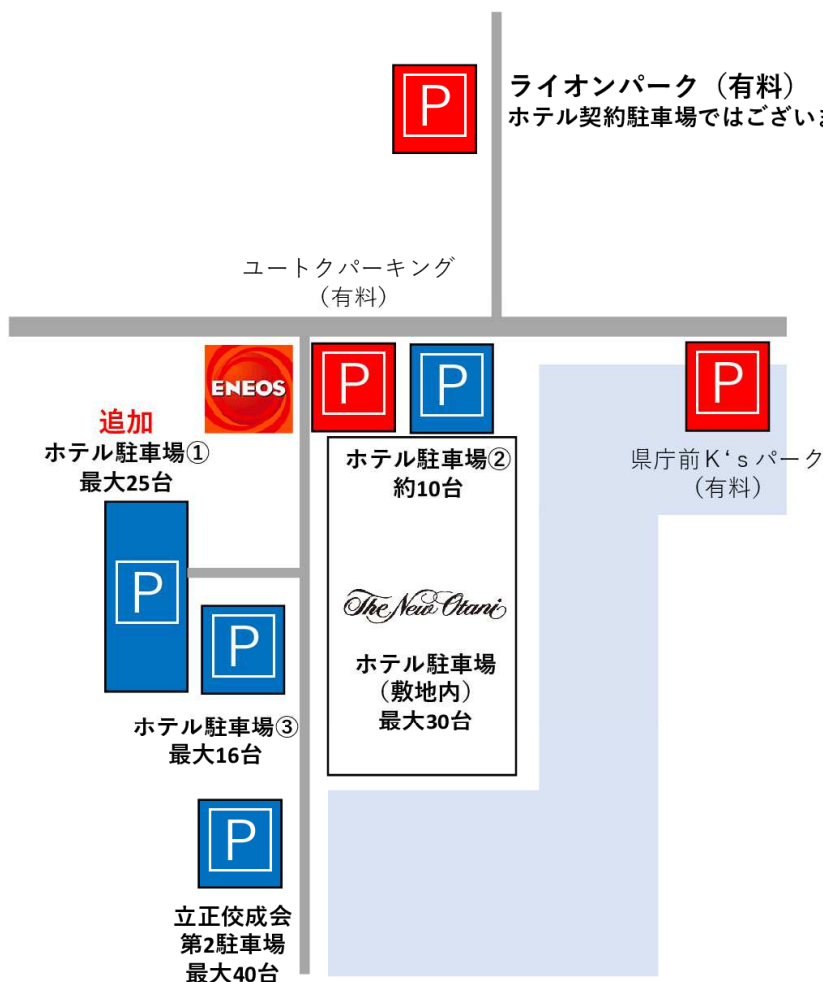

## 駐車場のご案内

### 有料駐車場

ライオンパークは、有料駐車場となっております

### ホテル無料駐車場

ホテル駐車場 総台数 約120台

立正佼成会第2駐車場におきましては、  
当日の駐車のみ可能です。翌日まで駐車予定の方は  
ホテルスタッフまでお声がけください。